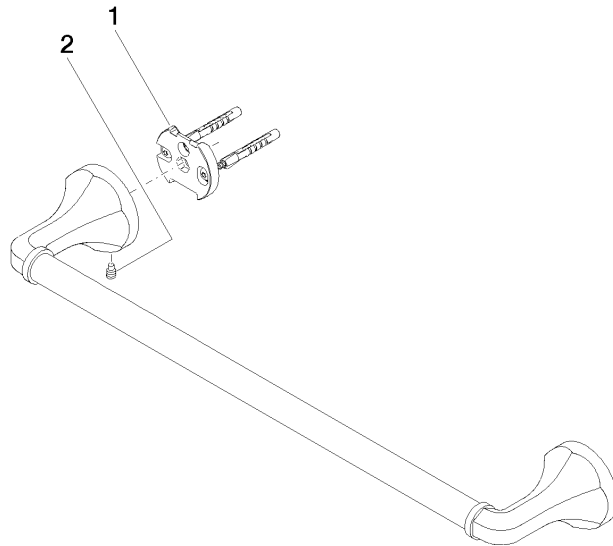

83 045 361

- Stichmaß 450 mm
- Breite 510 mm
- Höhe 60 mm
- Rosette Ø 60 mm
- Ausladung 90 mm

	Messing (23kt Gold)	83 045 361-09
	Chrom	83 045 361-00
	Platin gebürstet	83 045 361-06
	Platin	83 045 361-08
	Messing gebürstet (23kt Gold)	83 045 361-28
	Dark Platin gebürstet	83 045 361-99

Empfohlenes Zubehör

MADISON Befestigung für zweiseitige Glasmontage -

12 358 970 90

- Für die Befestigung eines Badetuchhalters plus rückseitigem Badetuchhalter.

83 045 361

mm [inches]

83 045 361

Ersatzteilstückliste

Nr.	Artikelnummer	Benennung	Verbaumenge	Lieferzeit
1	05 17 97 507 00 90	Befestigungssatz	2	2
2	04 31 11 140 00 90	Stift	2	2