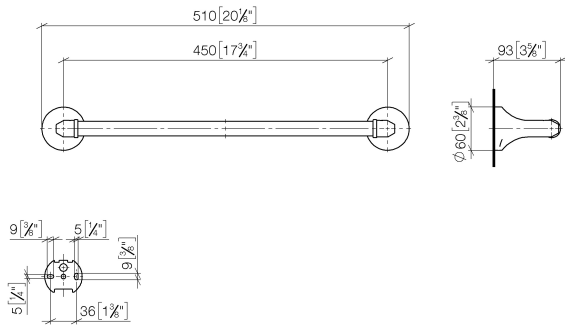

83 045 361

- Stichmaß 450 mm
- Breite 510 mm
- Höhe 60 mm
- Rosette Ø 60 mm
- Ausladung 90 mm

	Messing (23kt Gold)	83 045 361-09
	Chrom	83 045 361-00
	Platin gebürstet	83 045 361-06
	Platin	83 045 361-08
	Messing gebürstet (23kt Gold)	83 045 361-28
	Dark Platin gebürstet	83 045 361-99

Empfohlenes Zubehör

MADISON Befestigung für zweiseitige Glasmontage -

12 358 970 90

- Für die Befestigung eines Badetuchhalters plus rückseitigem Badetuchhalter.

83 045 361

mm [inches]

83 045 361

Ersatzteilstückliste

Nr.	Artikelnummer	Benennung	Verbaumenge	Lieferzeit
1	05 17 97 507 00 90	Befestigungssatz	2	2
2	04 31 11 140 00 90	Stift	2	2